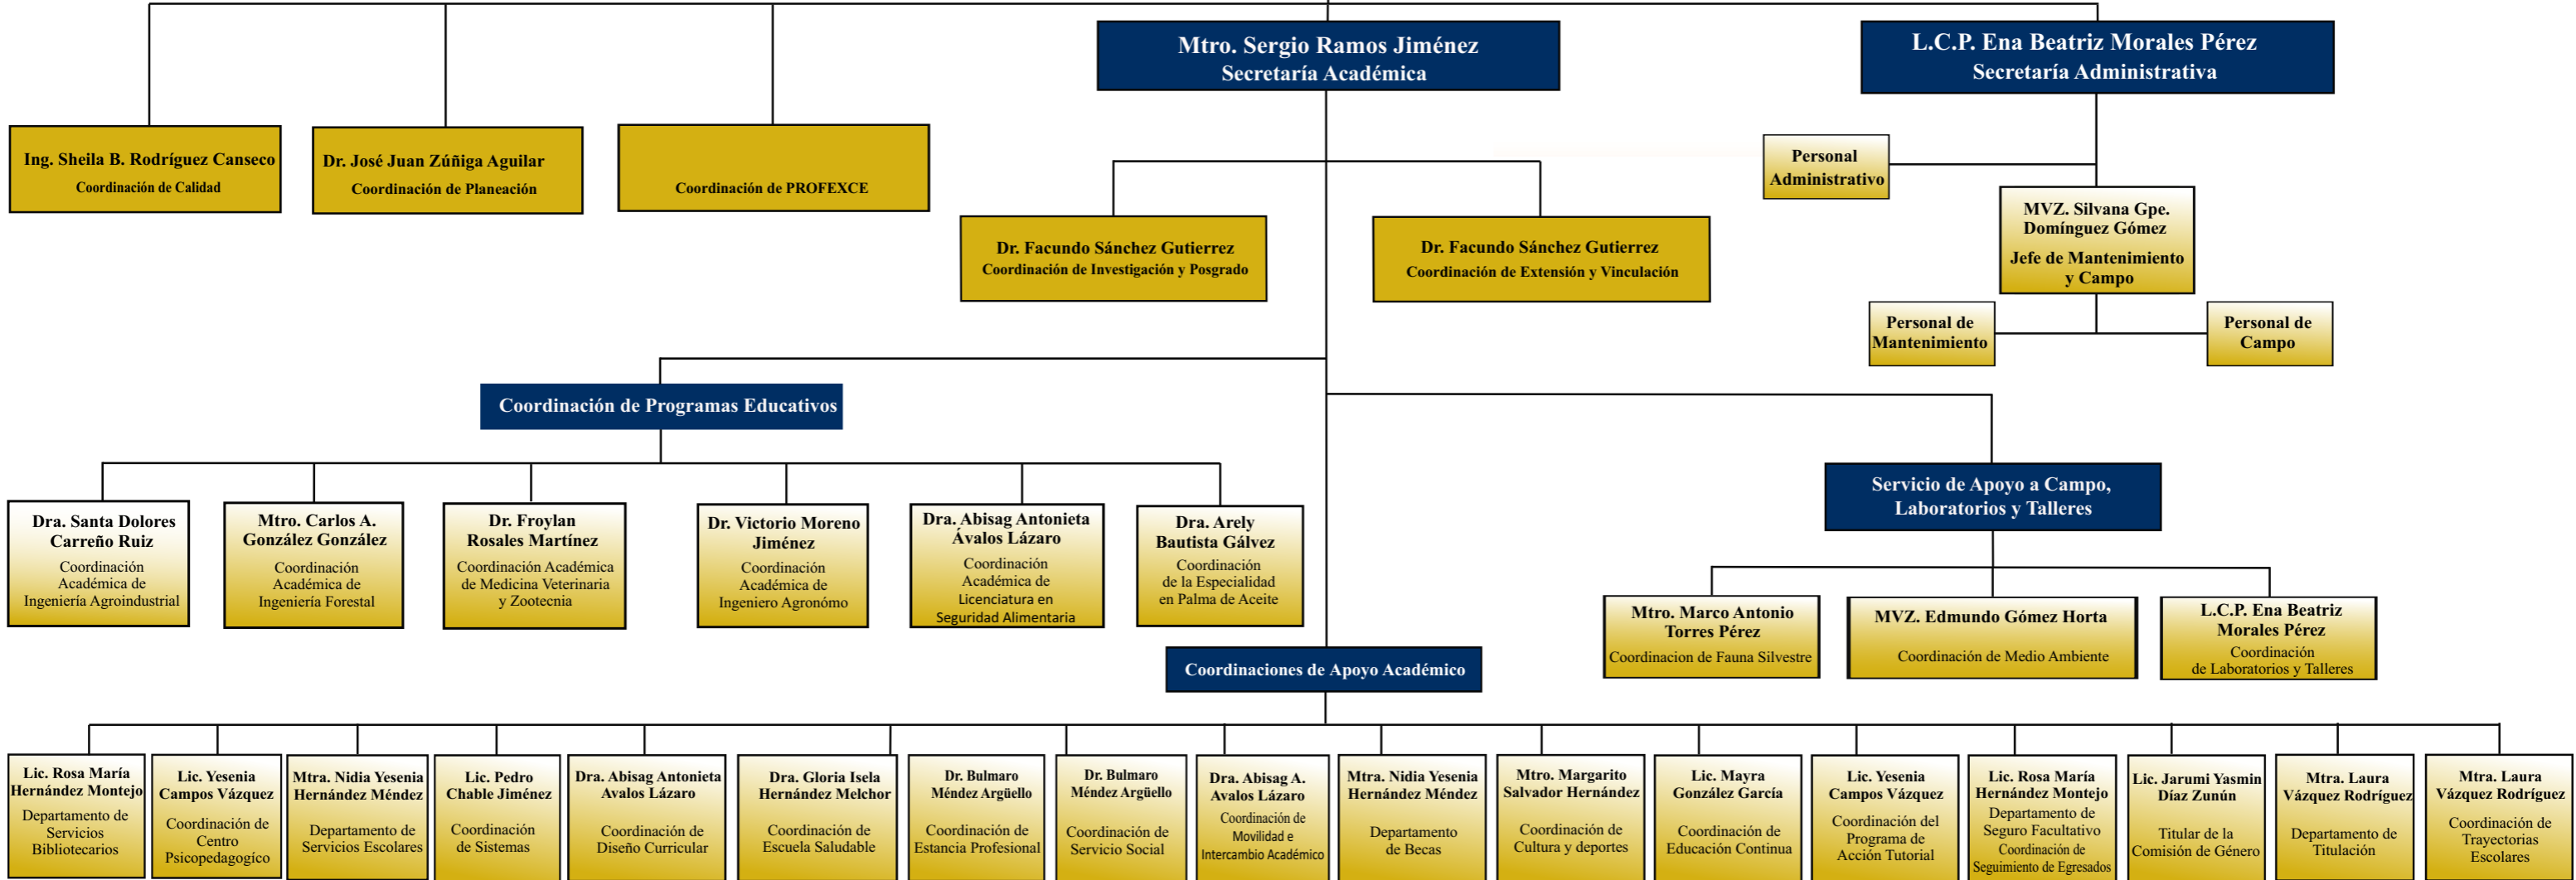

# Universidad Autónoma de Chiapas

## Facultad Maya de Estudios Agropecuarios

### ORGANIGRAMA

**Dr. Rubén Monroy Hernández**  
Dirección

### ORGANIGRAMA